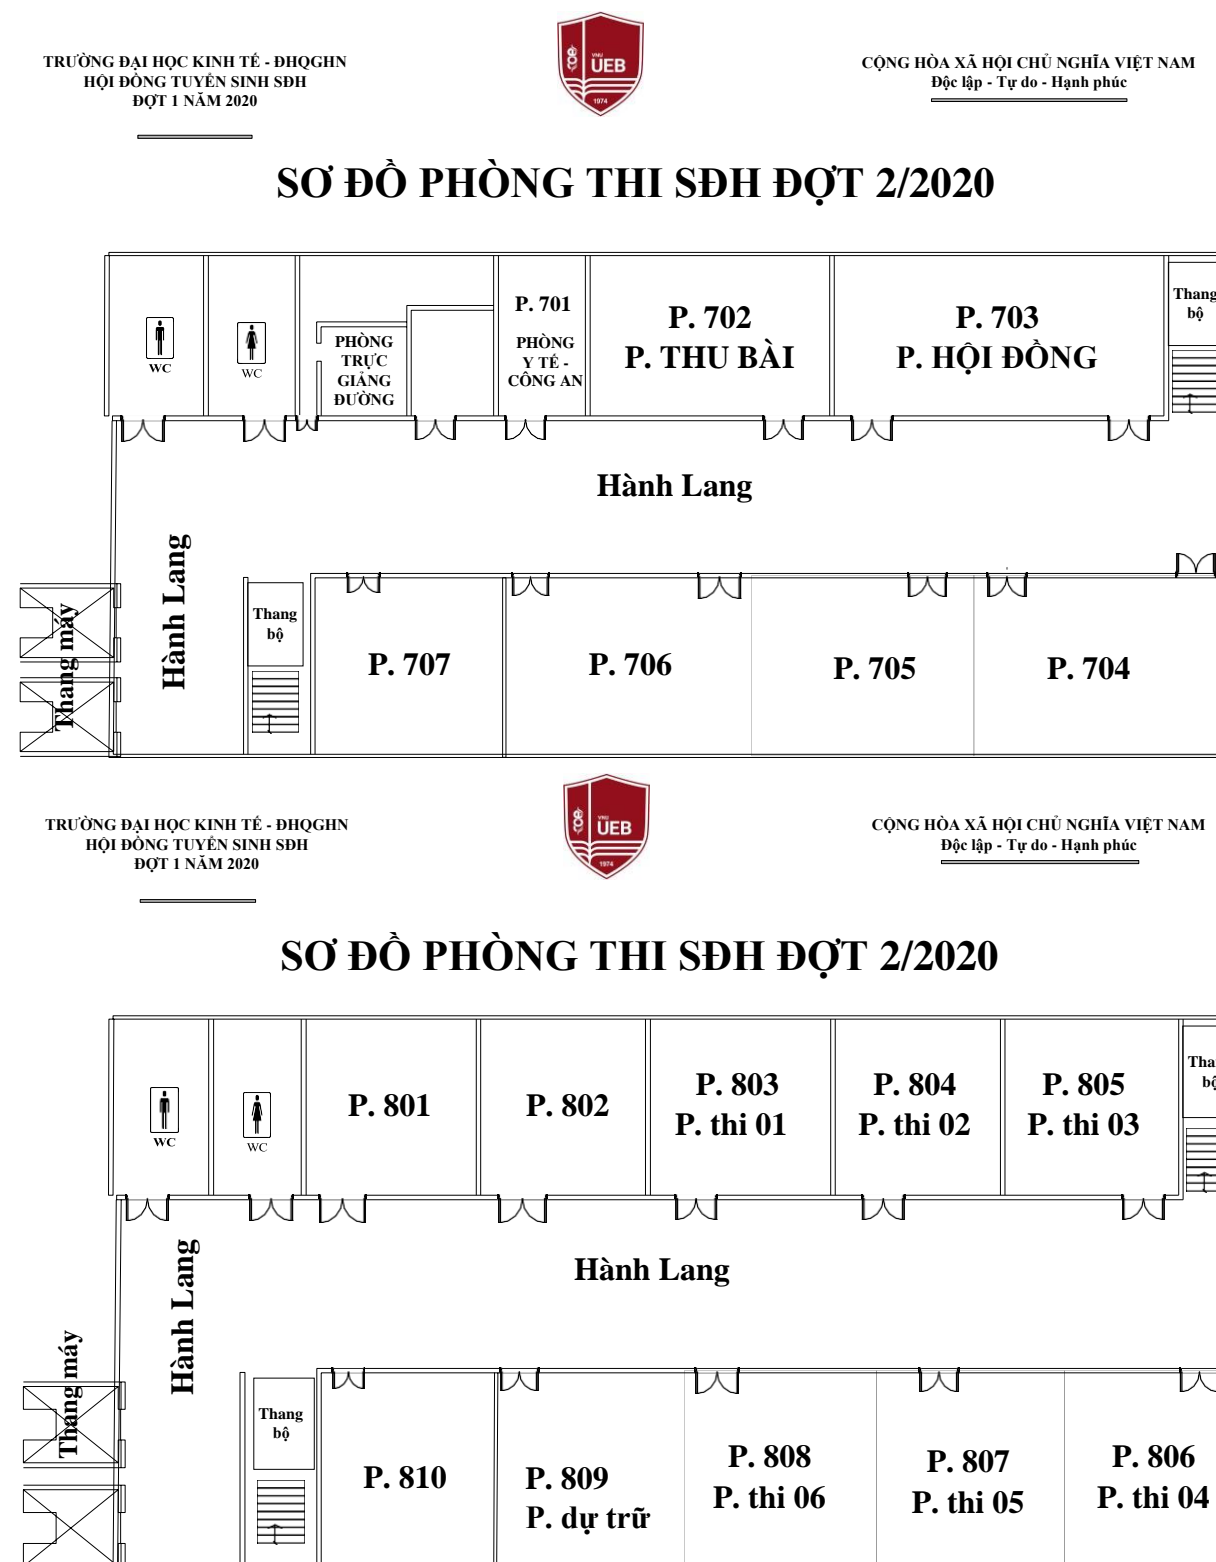

SƠ ĐỒ BỐ TRÍ KHU VỰC THI

Phòng Thi số	Vị trí trong tòa nhà	Chuyên ngành
01	803	Quản lý kinh tế
02	804	Quản lý kinh tế, Kinh tế chính trị
03	805	Chính sách công và phát triển; Tài chính Ngân hàng
04	806	Tài chính Ngân hàng; Kế toán
05	807	Kế toán; Quản trị Kinh doanh
06	808	Quản trị kinh doanh; Kinh tế quốc tế
07	809	Dự trữ
Phòng 703		Phòng Hội đồng
Phòng 701		Phòng Công An
		Phòng Y tế
Phòng 702		Phòng Thu bài

SƠ ĐỒ CHỈ DẪN VÀO KHU VỰC THI

Phố Trần Hữu Dực

Phố Lưu Hữu Phước

Phố Nguyễn Cơ Thạch

Phố Lê Đức Thọ

Phố Nguyễn Hoàng

Nhà B

Lối vào
thang máy
tầng 7, 8

Tầng 7 + tầng 8
Giảng đường VU
Trường ĐH Kinh tế, ĐHQGHN

P. Bảo vệ

Cổng vào

Agribank

Trường mầm non
LÊ QUÝ ĐÔN

Trường THCS
Đoàn Thị Điểm