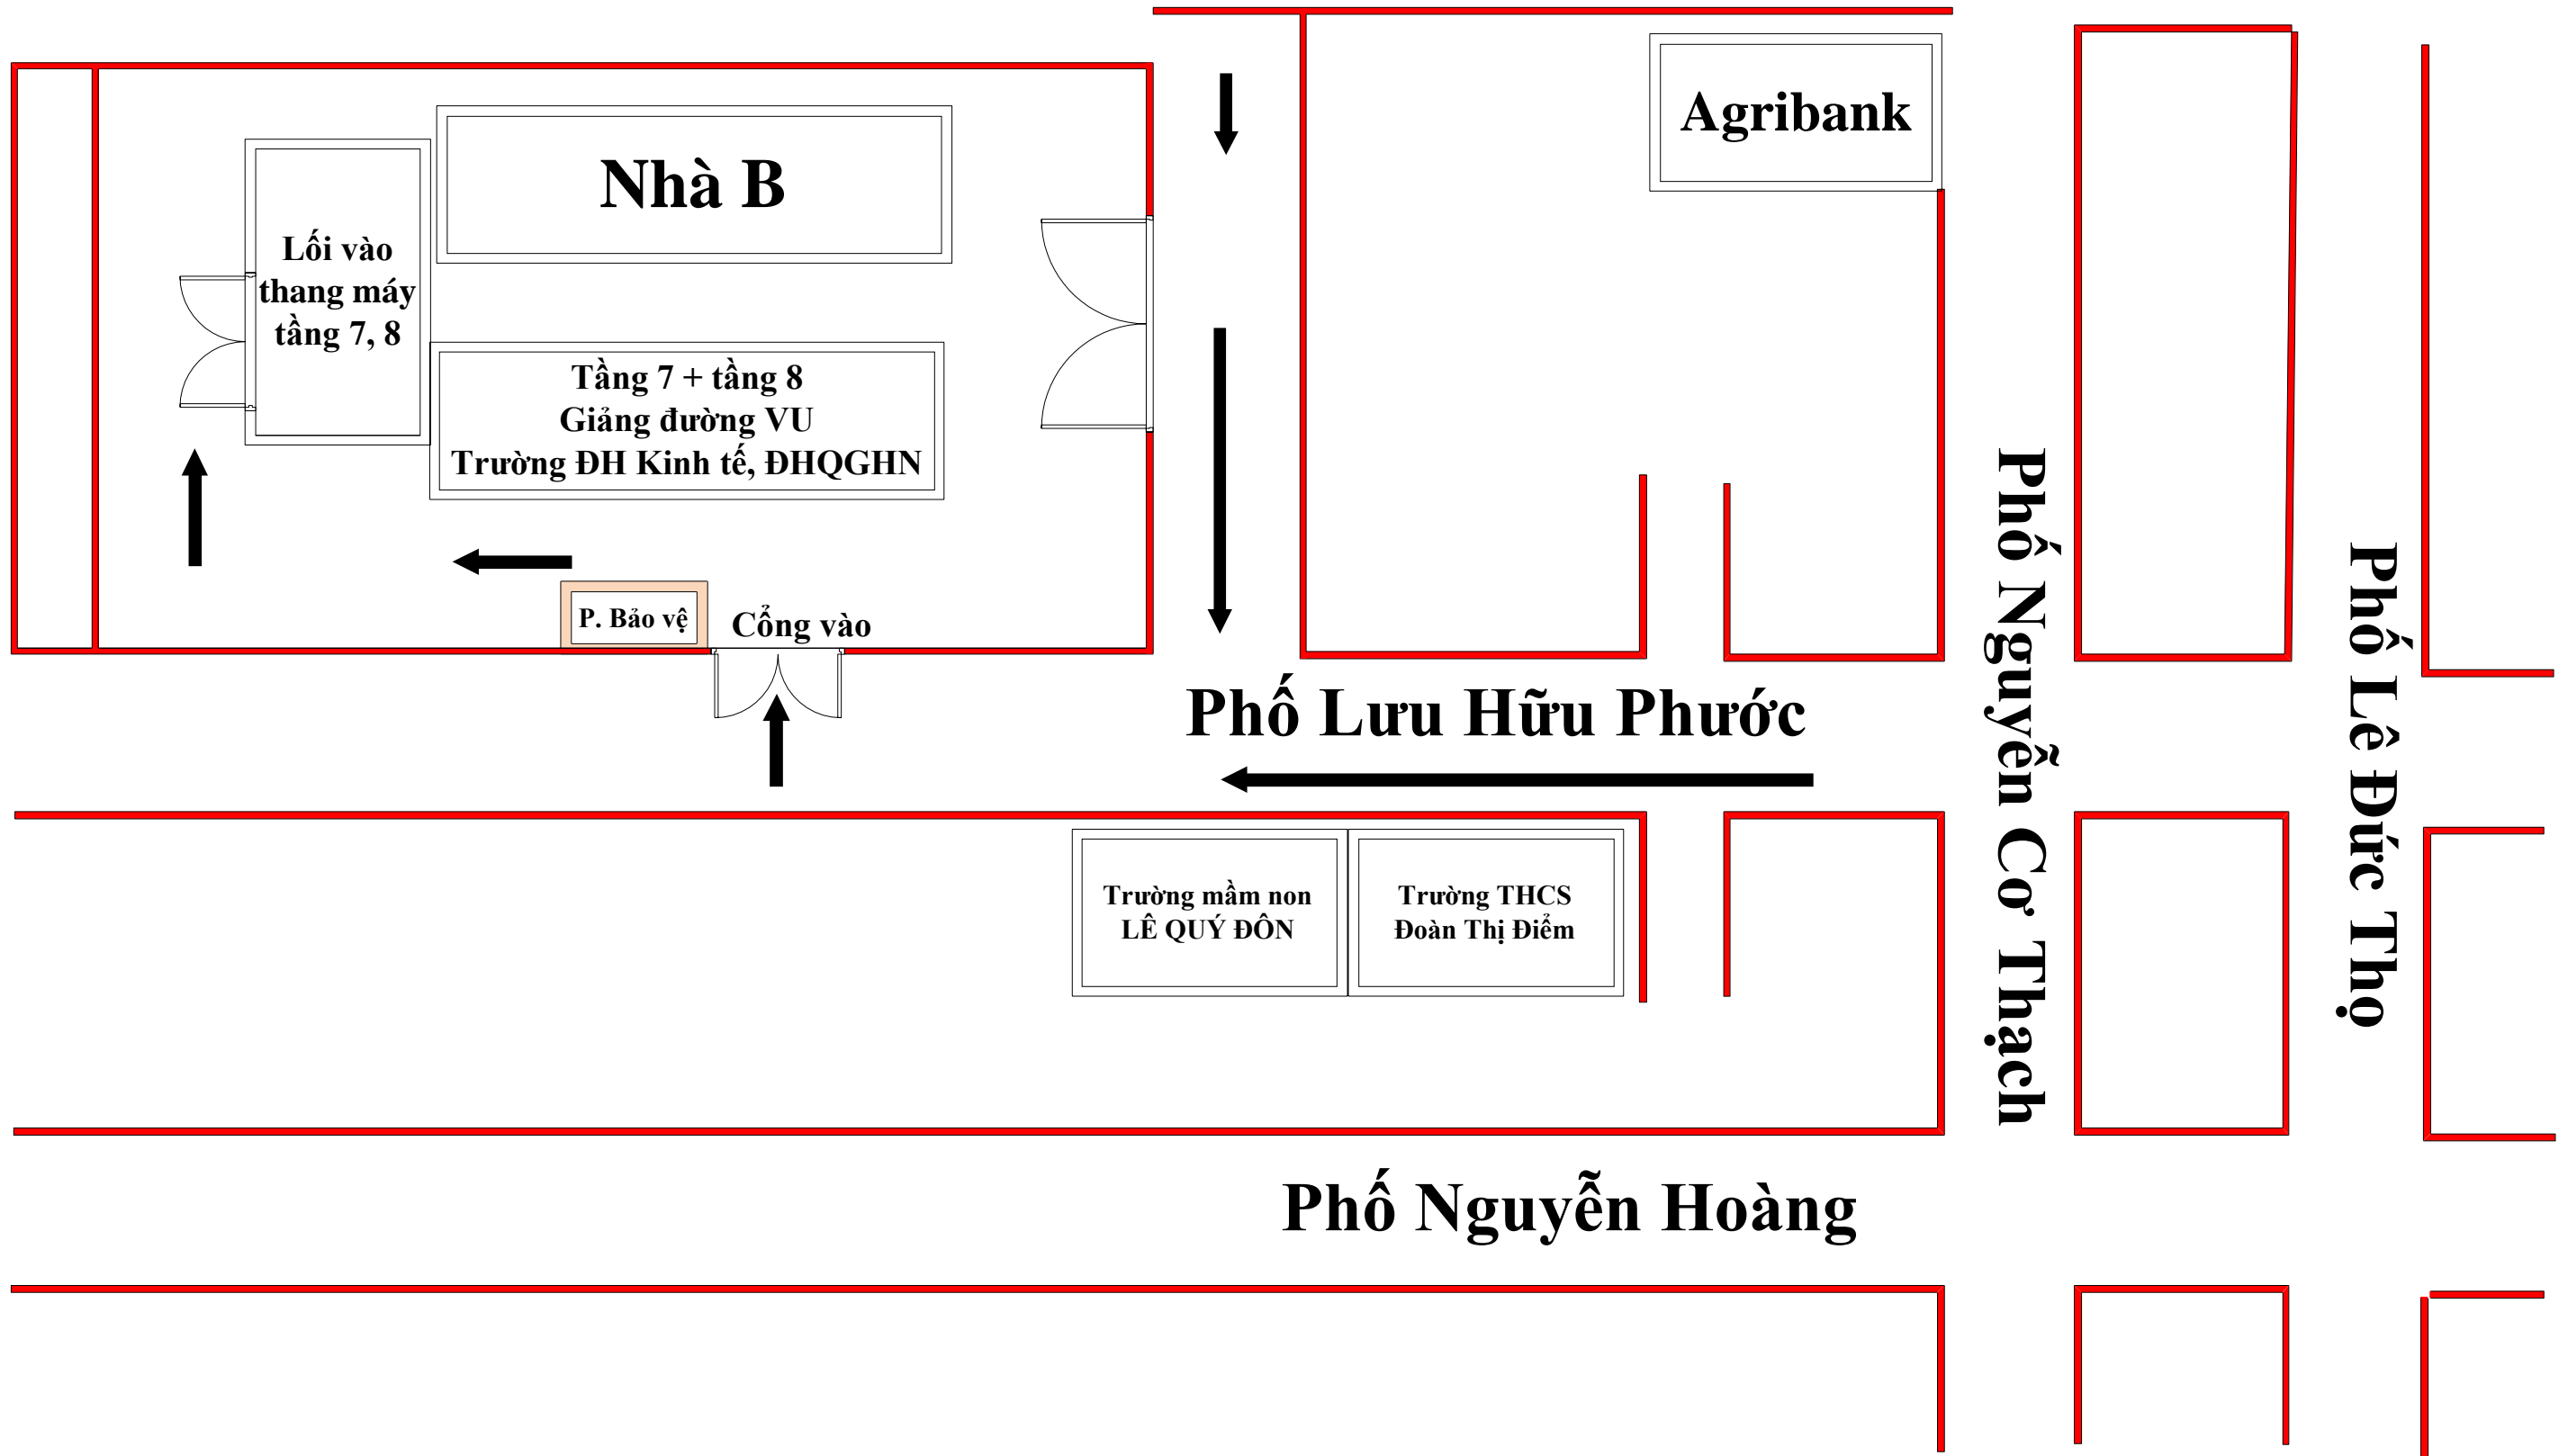

SƠ ĐỒ BỐ TRÍ KHU VỰC THI

Phòng Thi số	Vị trí trong tòa nhà	Chuyên ngành
01	803	Quản lý kinh tế
02	804	Quản lý kinh tế, Kinh tế chính trị
03	805	Chính sách công và phát triển; Tài chính Ngân hàng
04	806	Tài chính Ngân hàng; Kế toán
05	807	Kế toán; Quản trị Kinh doanh
06	808	Quản trị kinh doanh; Kinh tế quốc tế
07	809	Dự trữ
Phòng 703		Phòng Hội đồng
Phòng 701		Phòng Công An
		Phòng Y tế
Phòng 702		Phòng Thu bài

SƠ ĐỒ CHỈ DẪN VÀO KHU VỰC THI

Phố Trần Hữu Dực

Phố Lưu Hữu Phước

Phố Nguyễn Cơ Thạch

Phố Lê Đức Thọ

Phố Nguyễn Hoàng

Nhà B

Lối vào
thang máy
tầng 7, 8

Tầng 7 + tầng 8
Giảng đường VU
Trường ĐH Kinh tế, ĐHQGHN

P. Bảo vệ

Cổng vào

Agribank

Trường mầm non
LÊ QUÝ ĐÔN

Trường THCS
Đoàn Thị Điểm